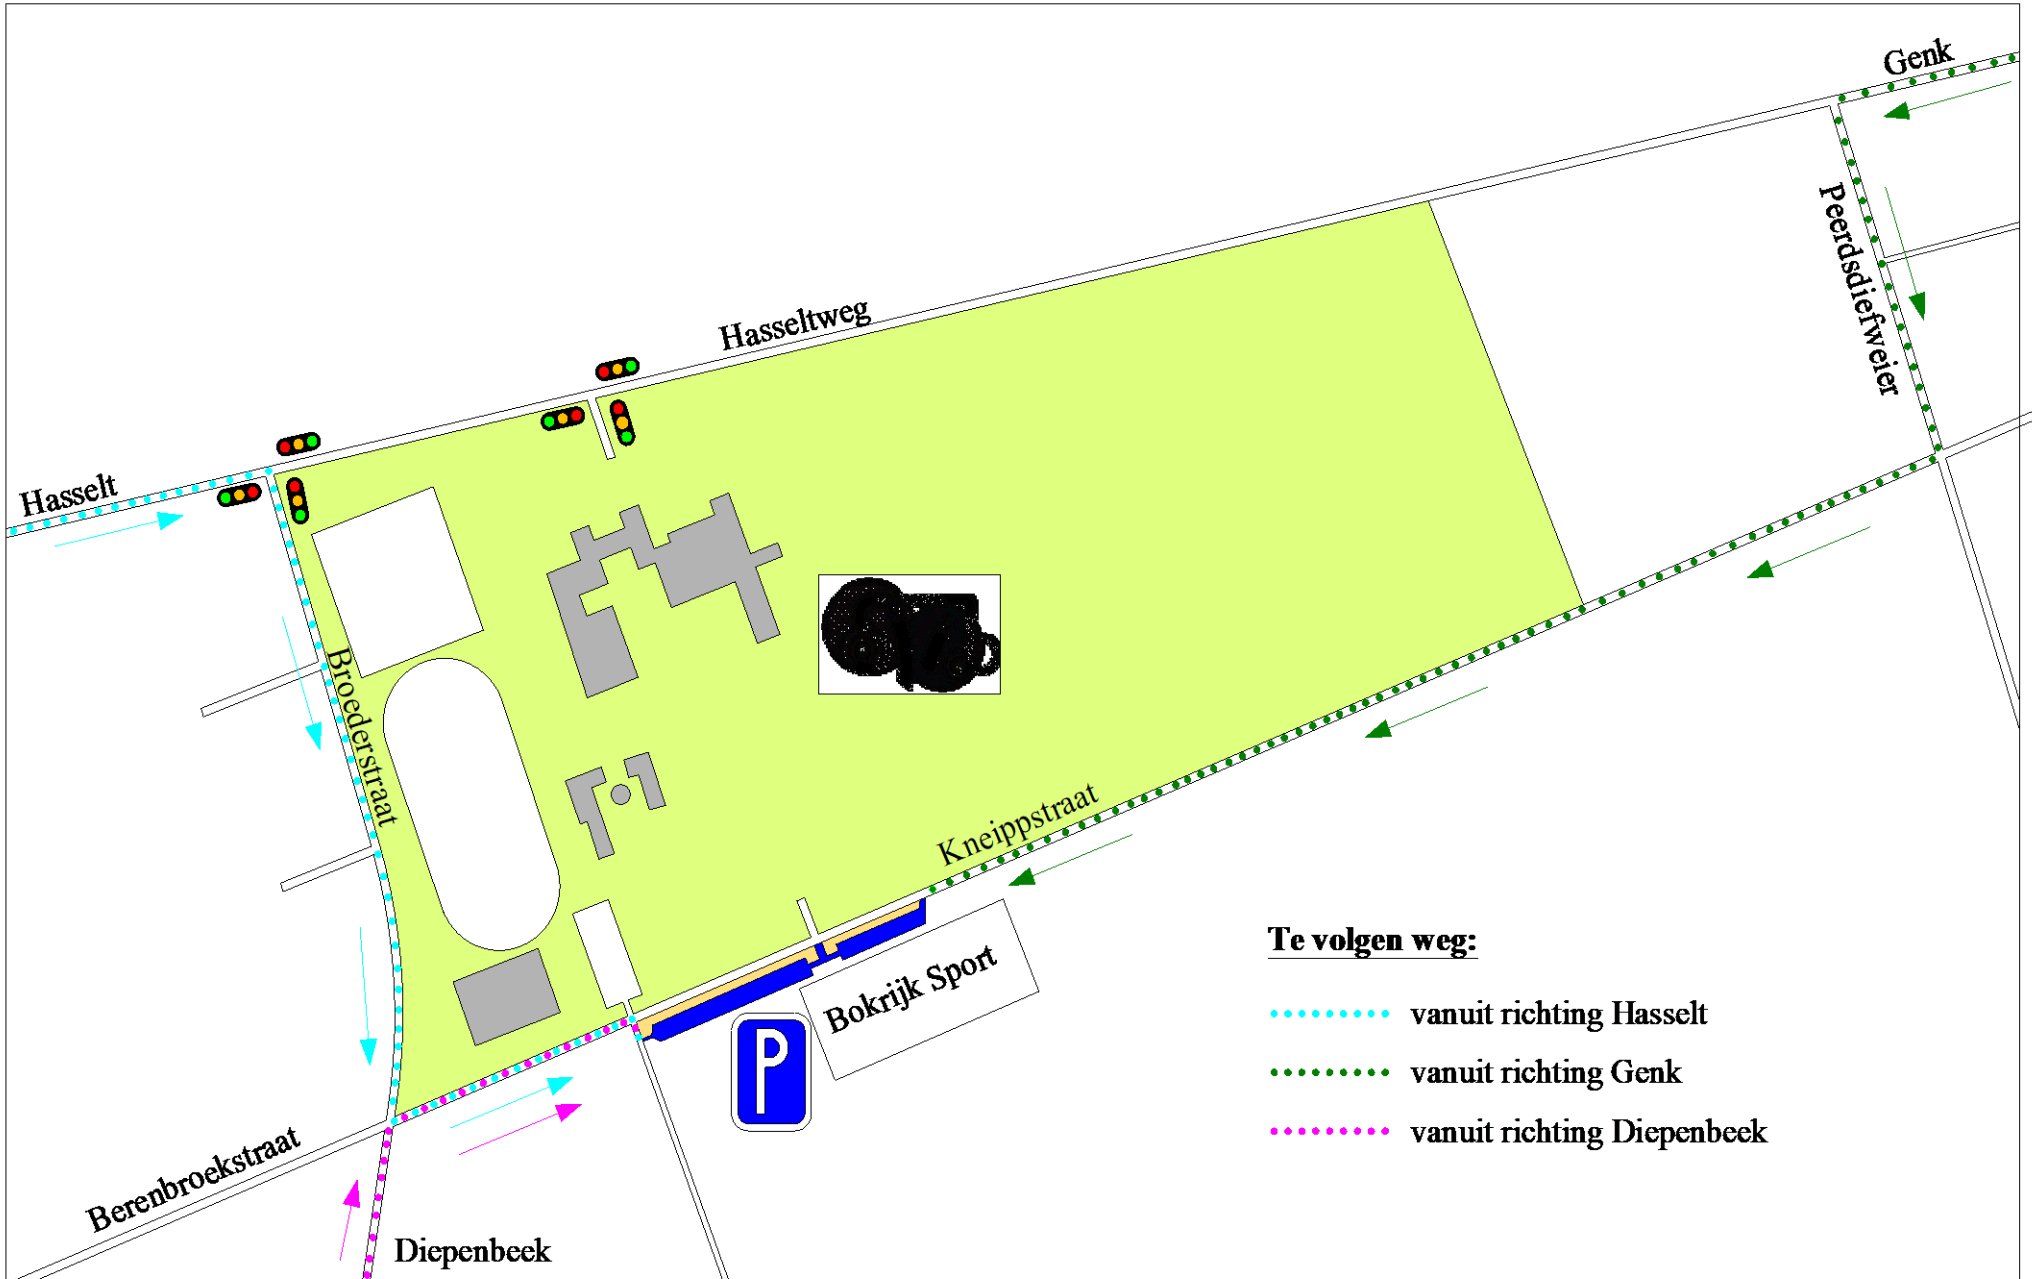

Te volgen weg:

- ..... vanuit richting Hasselt
- ..... vanuit richting Genk
- ..... vanuit richting Diepenbeek